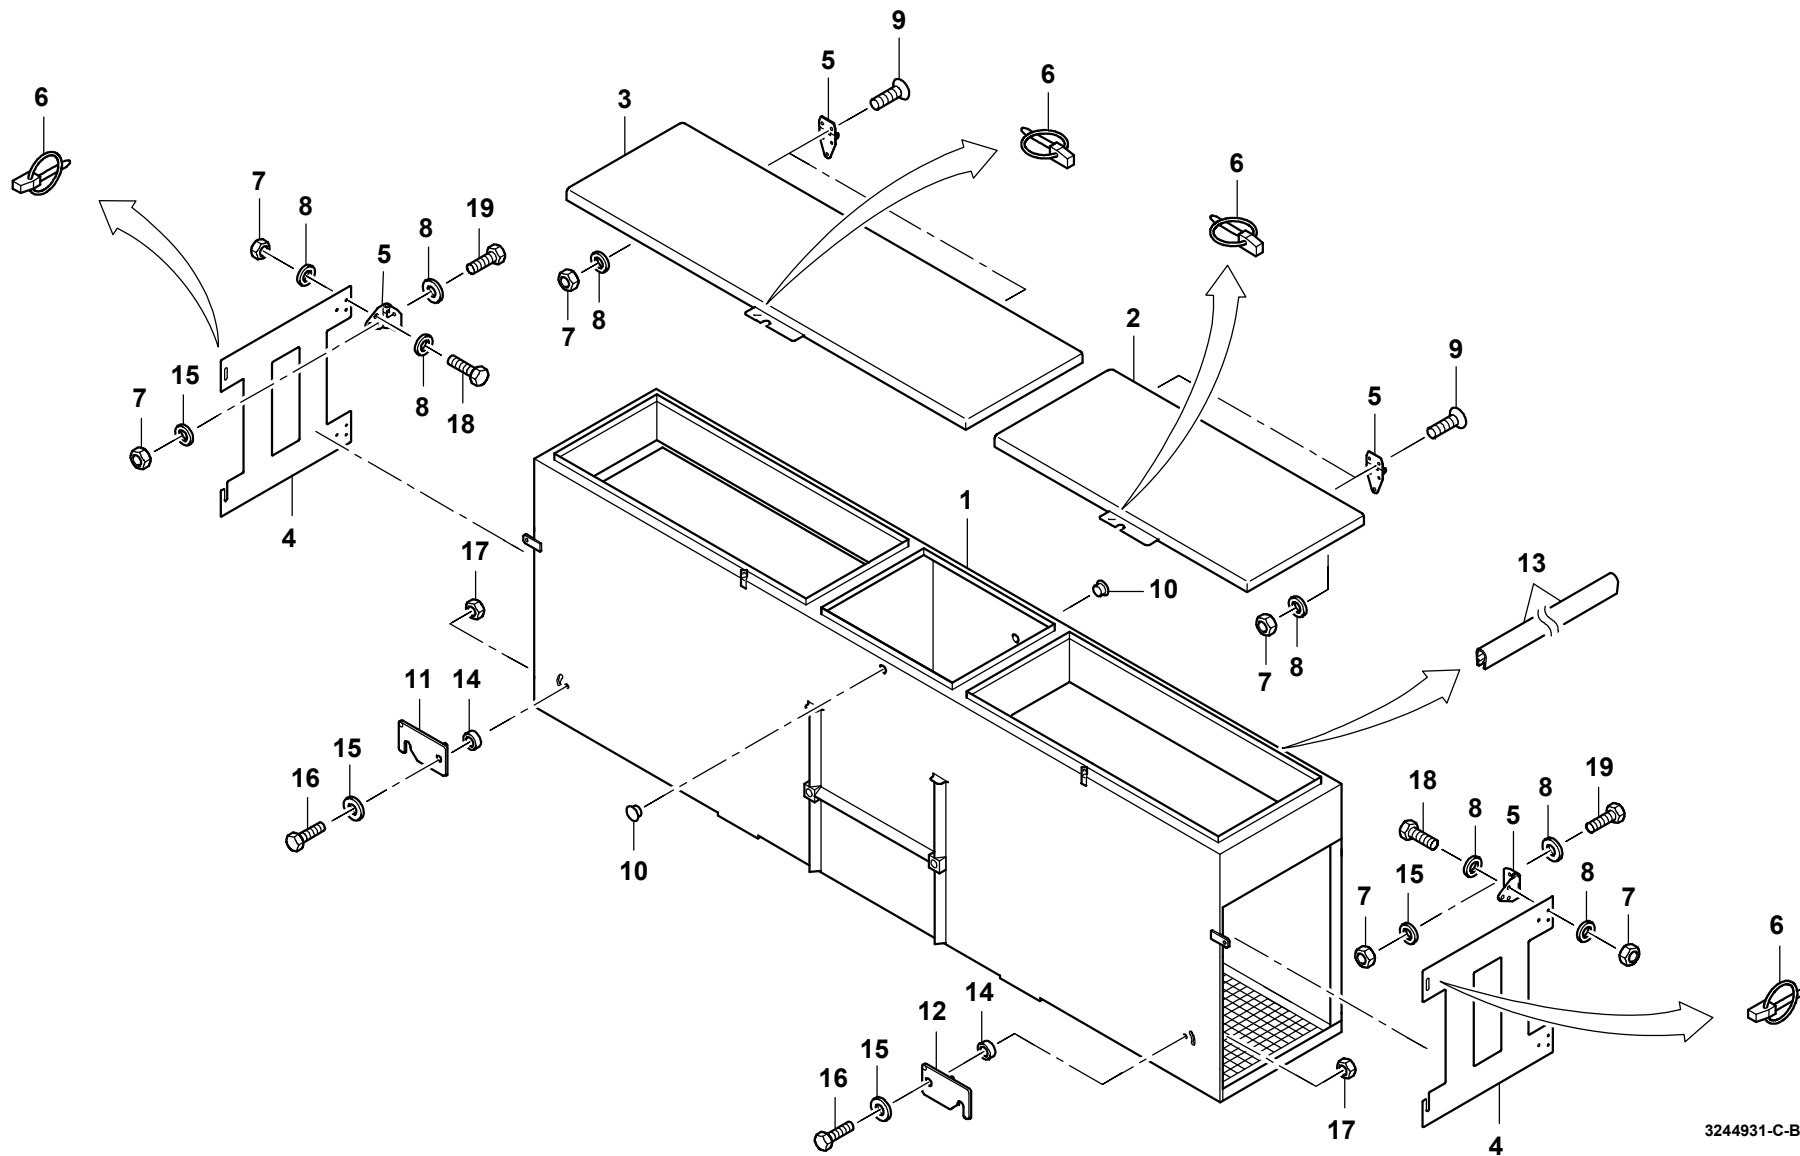

**GROVE**

STAUKISTE 2,5M  
STORAGE BOX 2,5M

BILDTADEL  
PICTORIAL DISPLAY

09.15

**3244931-ETL C**

1/1

**GMK 4100**  
**BE 750**  
**G 000**

3244931-C-BL01-0915-0000